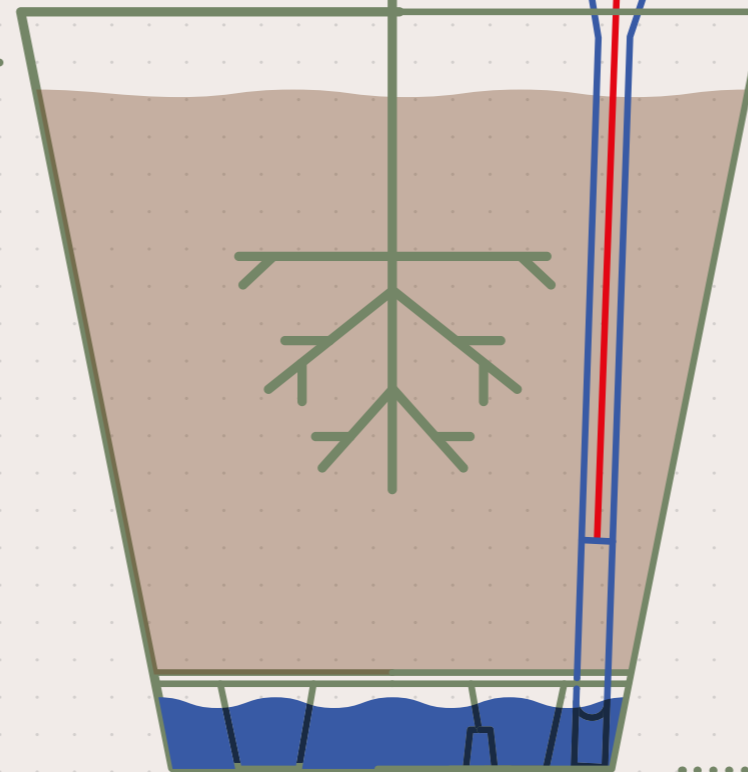

Farewell mosquitoes, this is a no-fly zone!
The self-watering system stops mosquitoes from reaching the stagnant water at the bottom of pots and laying their eggs there.

Addio zanzare, questa è una no-fly zone!
La riserva d'acqua impedisce alle zanzare di raggiungere l'acqua ferma sul fondo del vaso per depositare le uova.

How it works
Come funziona

The self-watering consists of a reserve of water on the bottom of the pot, that transfers humidity upwards the soil when it dries out. It allows you to cater to your plants' needs without having to water them too often (based on the type of plant and the ambient temperature), so that the plant itself can draw on the contents of the reservoir when it needs them. The drainage hole let out any excess water.

Il self-watering system consiste in una riserva d'acqua sul fondo del vaso che trasferisce l'umidità verso l'alto quando il terreno si asciuga. Ti consente di soddisfare le esigenze delle tue piante senza doverle annaffiare troppo spesso (in base al tipo di pianta e alla temperatura ambiente), la pianta può quindi attingere al contenuto della riserva d'acqua quando ne ha necessità. Il foro di drenaggio permette all'acqua in eccesso di uscire.

Level indicator
Indicatore di livello

The level indicator shows through a float when water needs to be added.

L'indicatore di livello segnala attraverso un galleggiante quando è necessario aggiungere acqua.