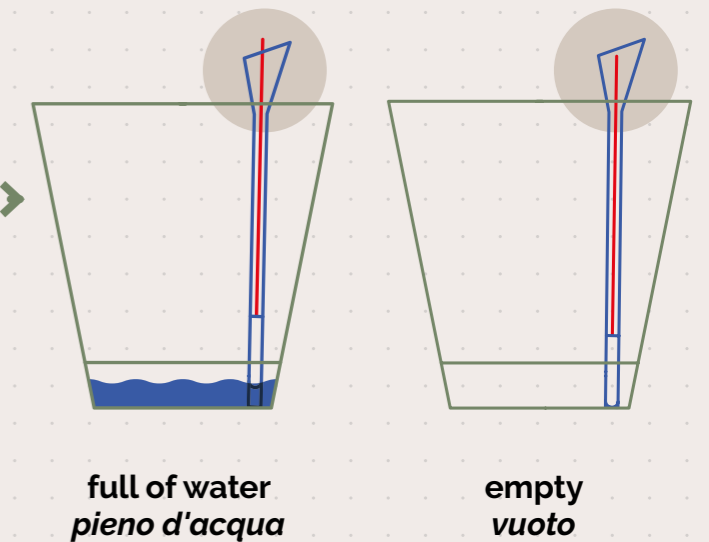

Level indicator
Indicatore di livello

The level indicator shows through a float when water needs to be added.

L'indicatore di livello segnala attraverso un galleggiante quando è necessario aggiungere acqua.

How it works
Come funziona